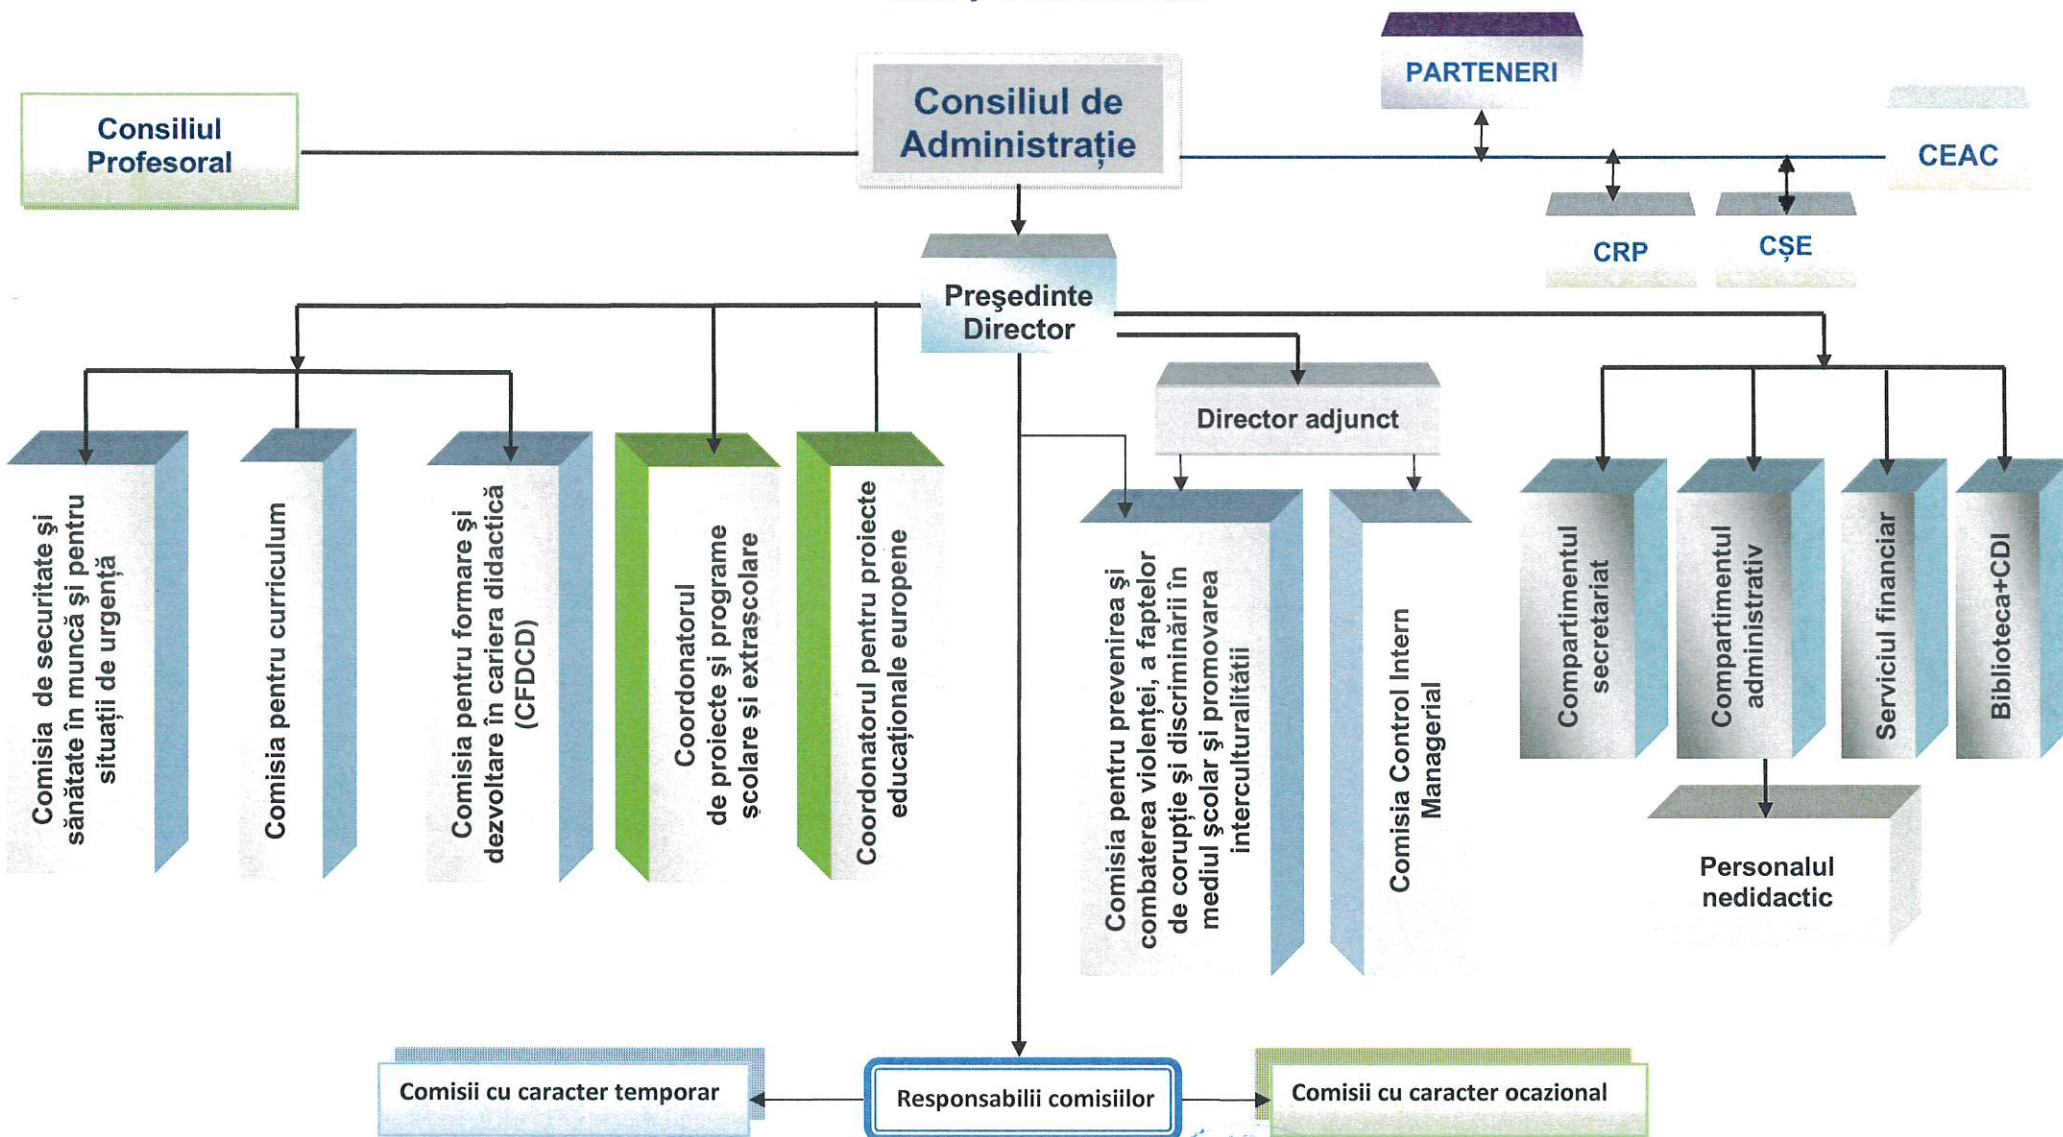

ORGANIGRAMA LICEULUI TEHNOLOGIC „TOMA SOCOLESCU” PLOIEȘTI

ANUL ȘCOLAR 2024-2025

Director,
Prof. Ilie Ileana Luiza