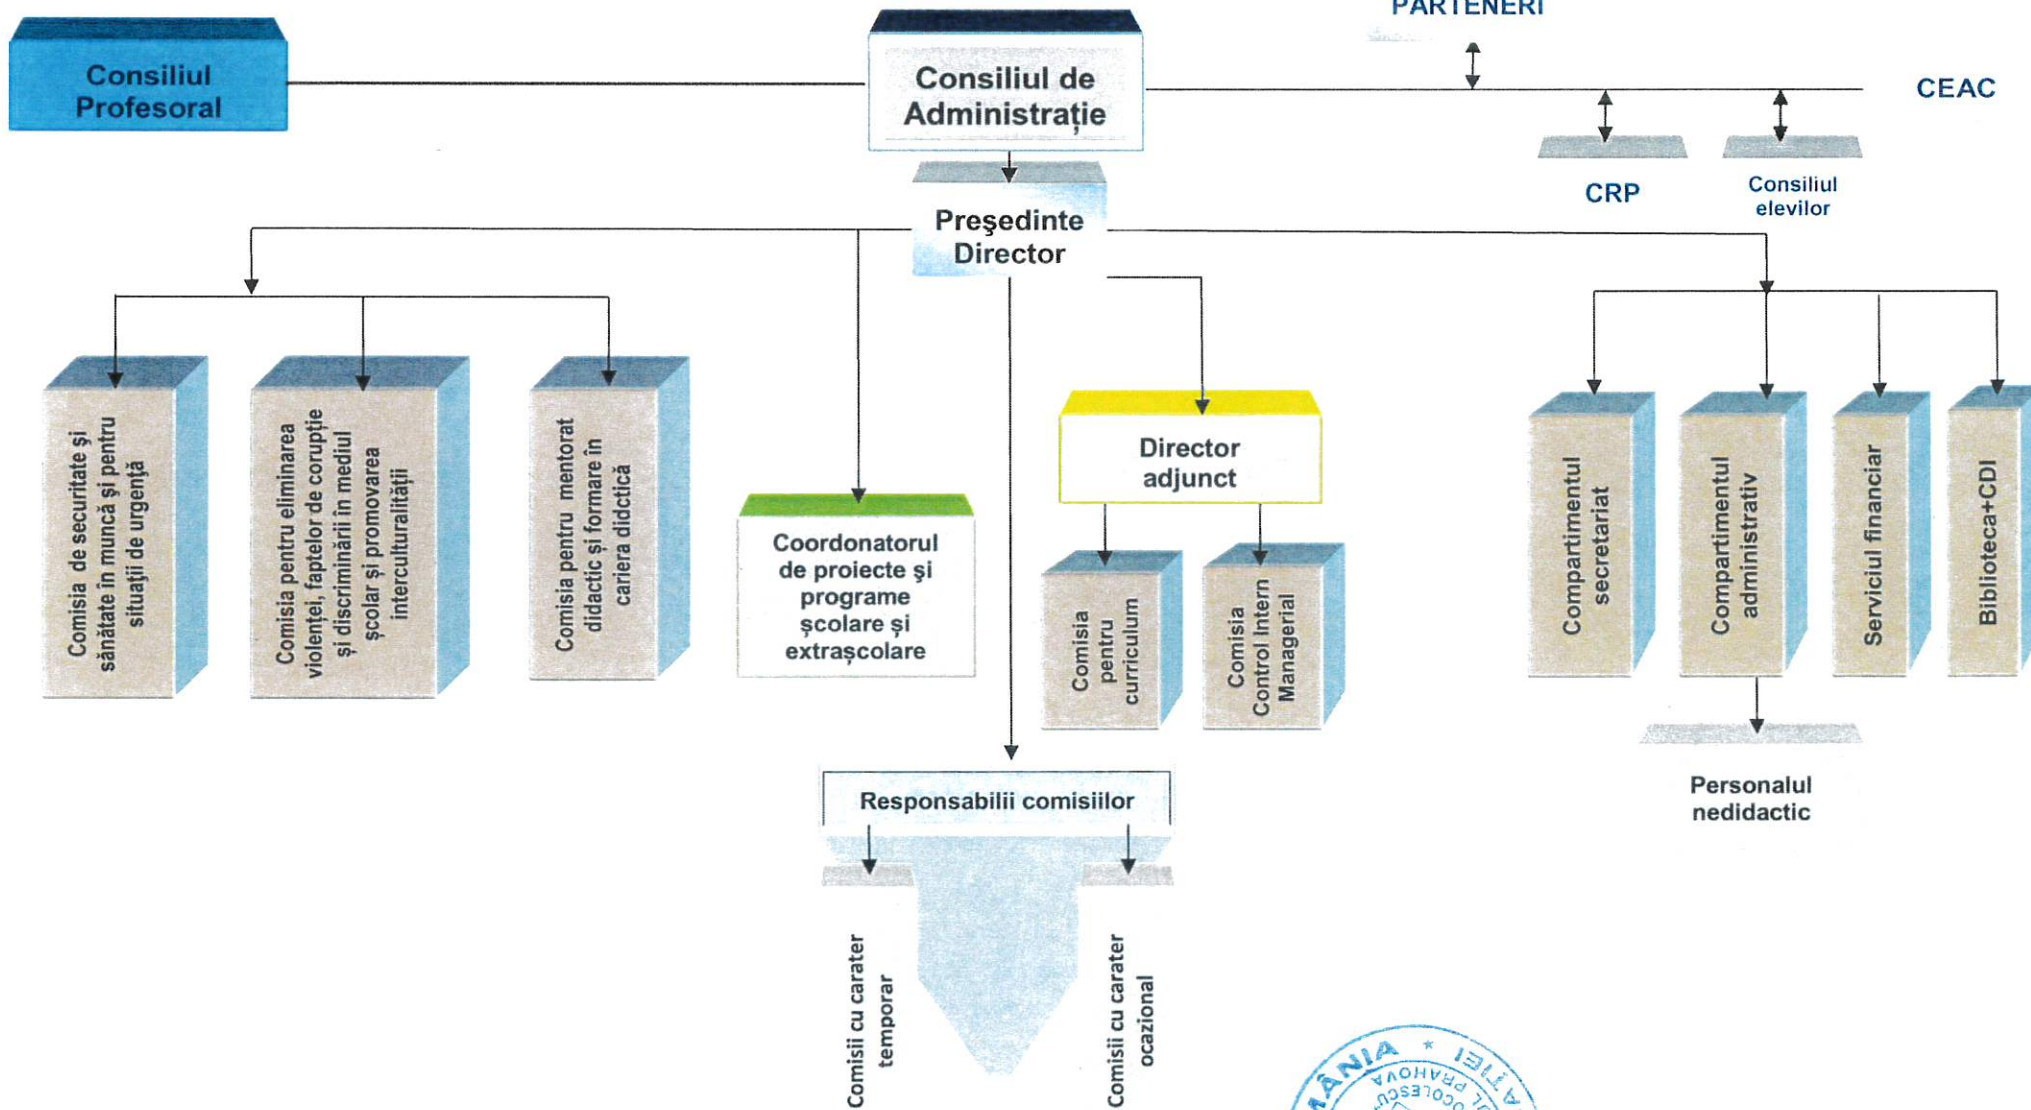

# ORGANIGRAMA LICEULUI TEHNOLOGIC „TOMA SOCOLESCU” PLOIEȘTI

ANUL ȘCOLAR 2022-2023

Director,  
Prof. Ilie Ileana Luiza